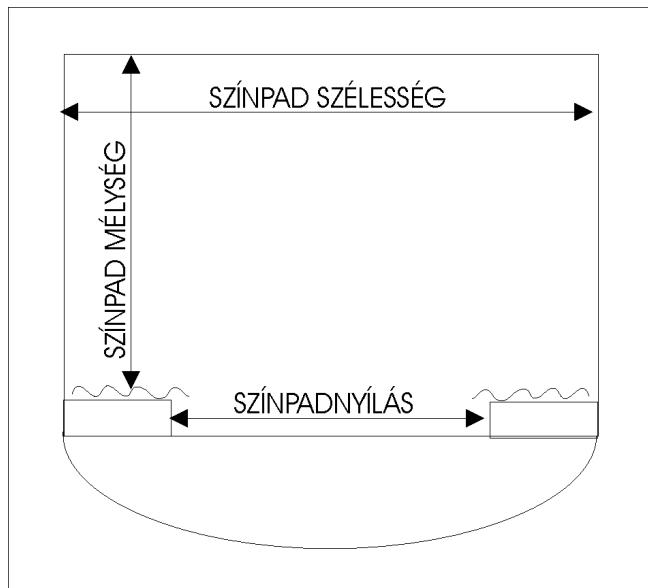

Színpad mélység: **7,80 m**

Színpad mélység a leghátsó függönyig:

Színpad belmagasság: **5 m**

Színpad belmagasság (a legalacsonyabb rész):

Színpadnyílás szélesség: **7,8 m**

Színpadnyílás magasság: **3,9 m**

Színpadpadlóba csavarozhatunk-e: **nem** (nagyon szeretnénk)

Tréger van-e: **van** darabszám: **1**

Fajtája: **gépi** kézi kézi ellensúlyos

Terhelhetősége: **10 kg**

Díszletpakoló ajtó mérete: **1,4 m x 2,2 m**

A színpad és a díszletpakoló ajtó között van-e szintkülönbség: **van**

A díszletpakoló ajtó és a színpad közötti távolság körülbelül:

Nézőtér mérete: **6,04 m magas**

14,256 m széles

22,735 m hosszú

Nézőszám: **281 - ülőberendezés**