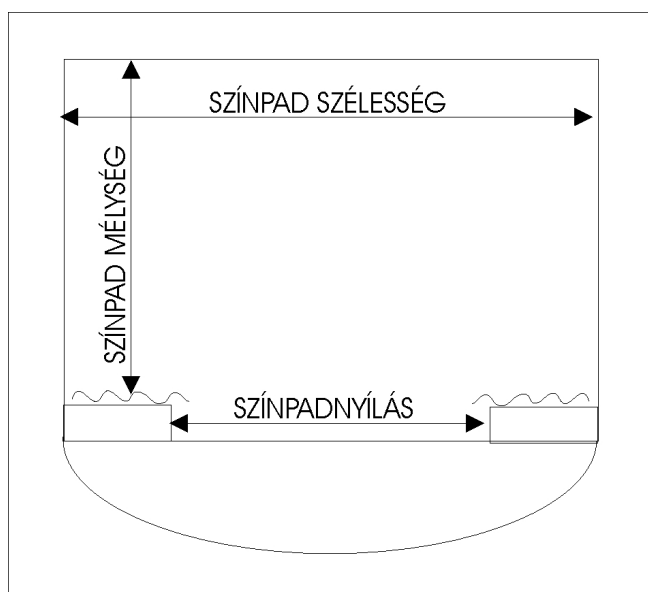

Színpad mélység: **7,80 m**

Színpad mélység a leghátsó függönyig:

Színpad belmagasság: **5 m**

Színpad belmagasság (a legalacsonyabb rész):

Színpadnyílás szélesség: **7,8 m**

Színpadnyílás magasság: **3,6 m**

A színpad és a díszletpakoló ajtó között van-e szintkülönbség: **van**

A díszletpakoló ajtó és a színpad közötti távolság körülbelül:

Nézőtér mérete: **6,04 m magas**

14,256 m széles

22,735 m hosszú

Nézőszám: **281 - ülőberendezés**